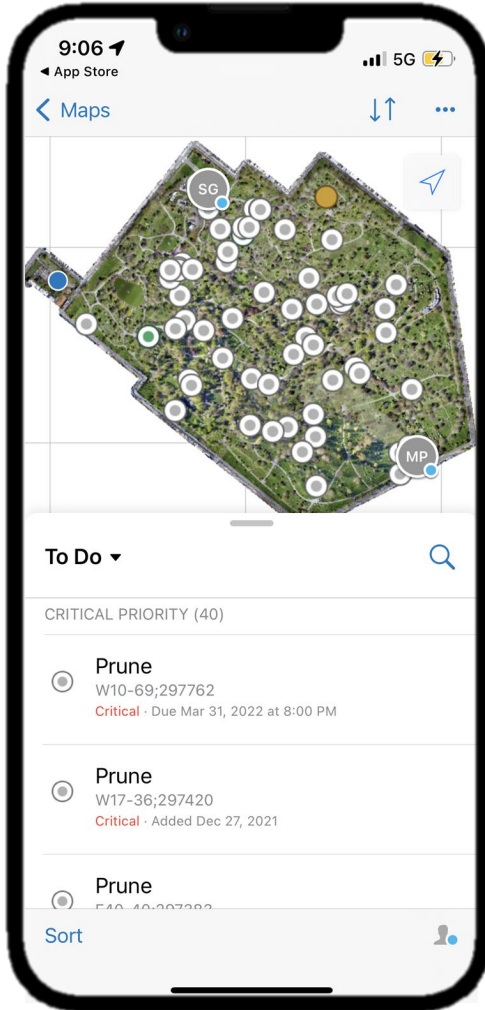

# TREE PLANTING SPRING 2022 MAP A

## LEGEND

-  New Planting
- Current Tree, Deciduous**
-  0.100000 - 10.500026
-  10.500027 - 27.000068
-  27.000069 - 100.000251
- Current Tree, Evergreen**
-  0.100000 - 10.500026
-  10.500027 - 27.000068
-  27.000069 - 100.000251
-  Spring 2022\_planting
-  Monument
-  Monument

# TREE MAINTENANCE TRACKING