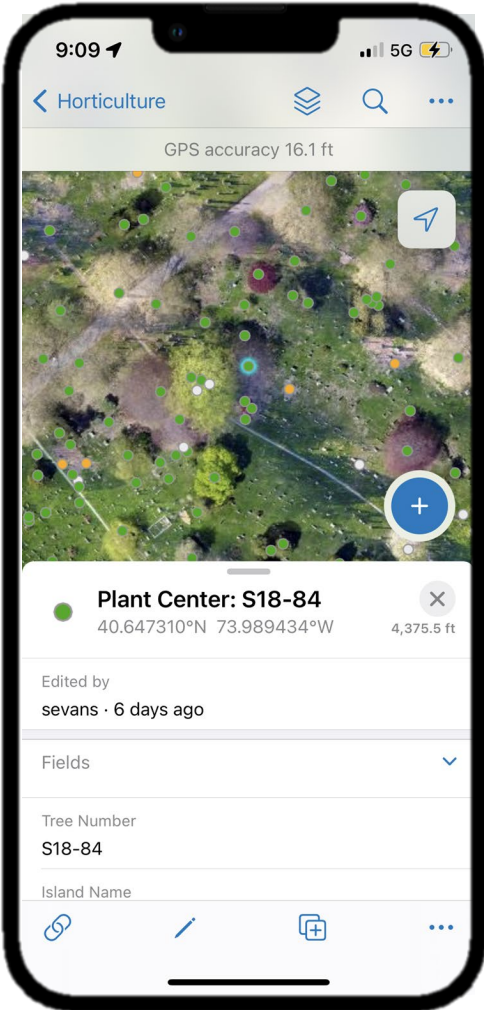

# TREE SITING AND PLANNING

# TREE PLANTING SPRING 2022 MAP A

## LEGEND

-  New Planting
- Current Tree, Deciduous**
-  0.100000 - 10.500026
-  10.500027 - 27.000068
-  27.000069 - 100.000251
- Current Tree, Evergreen**
-  0.100000 - 10.500026
-  10.500027 - 27.000068
-  27.000069 - 100.000251
-  Spring 2022\_planting
-  Monument
-  Monument

# TREE MAINTENANCE TRACKING